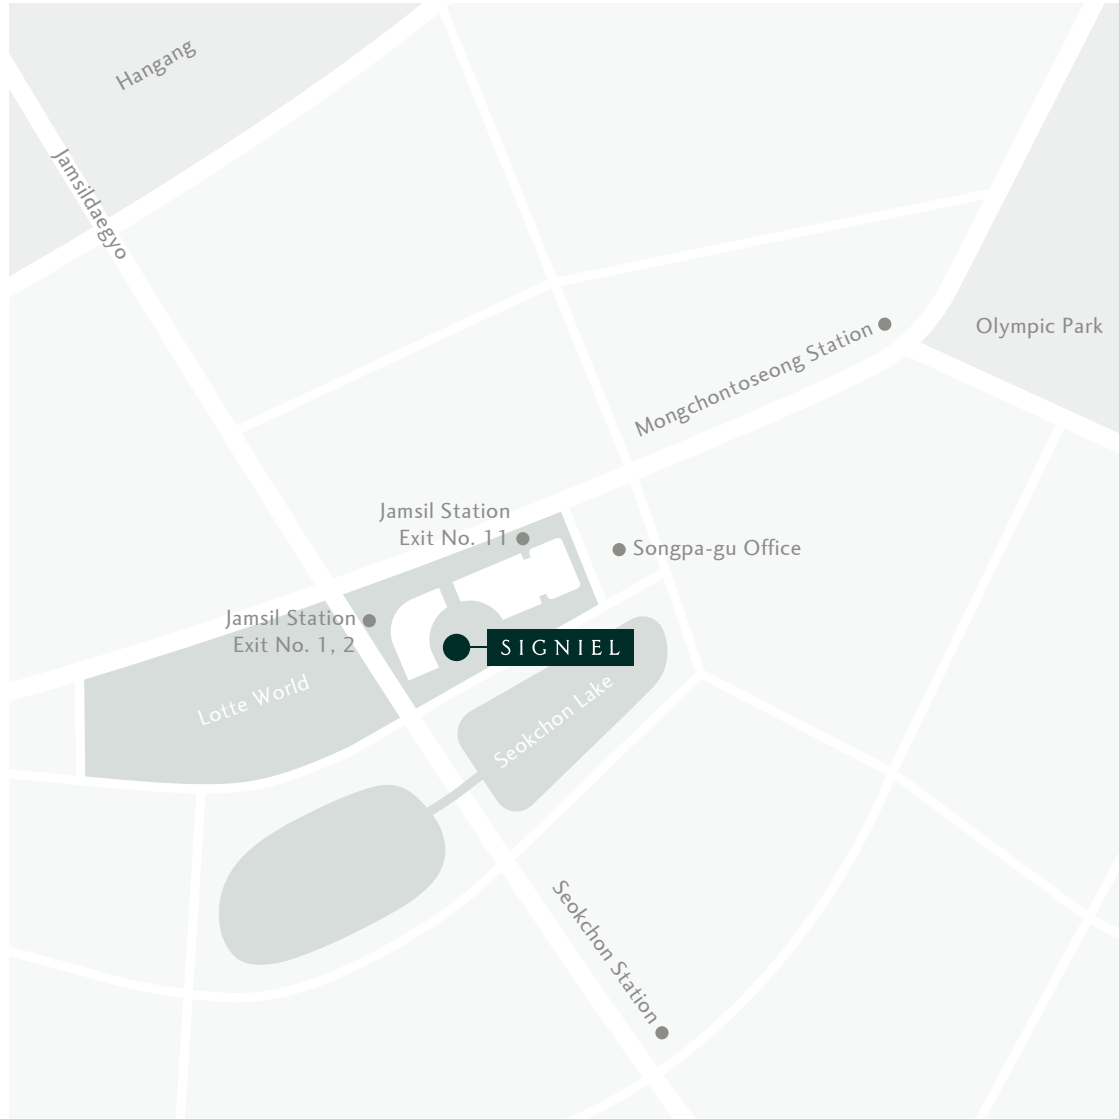

Location

주소	05551 서울특별시 송파구 올림픽로 300 롯데월드타워 76-101층		
공항리무진	김포국제공항	6000, 6706번 리무진 탑승 후 잠실롯데월드 하차	
	인천국제공항	6006, 6705번 리무진 탑승 후 잠실롯데월드 하차	
지하철	2호선 잠실역 2번 출구 (도보 3분) 8호선 잠실역 11번 출구 (도보 7분)		
버스	잠실역, 롯데월드몰 하차	간선 (파랑) 지선 (초록)	302, 303, 320 2311, 2412
	잠실역 1번, 11번 출구 하차	간선 (파랑) 지선 (초록)	341 3216, 3313, 3315, 3411, 3413, 3414, 4319
	일반		101, 116, 30-1, 32, 70
	광역		M2323
	직행 (빨강)		1000, 1000-1, 1000-2, 1007, 1009, 1100, 1200, 1200-1, 500-1, 8001